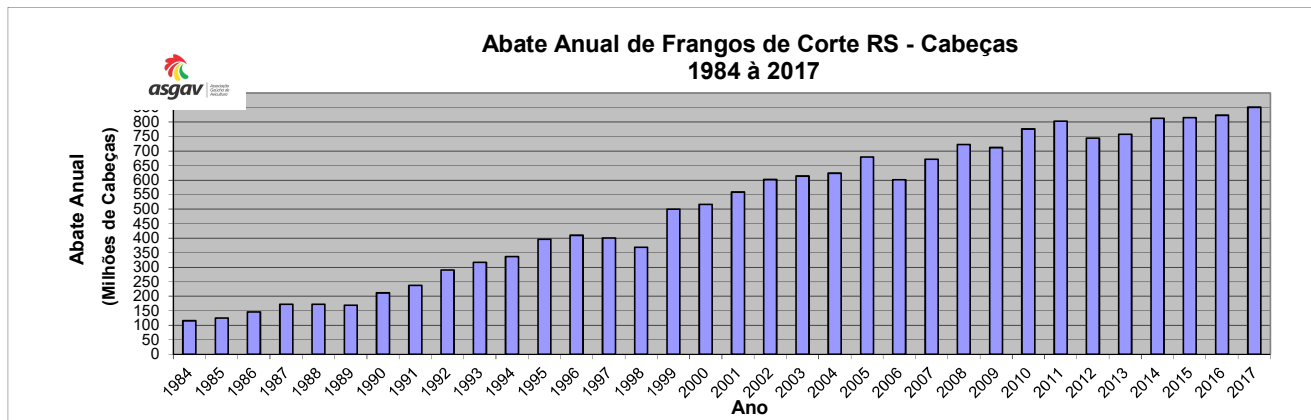

DADOS ANUAIS
ABATE DE FRANGO DE CORTE NO RS - CABEÇAS

ANOS	*FRIGORÍFICOS C/ SIF	*FRIGORÍFICOS C/ SIE	OUTROS	TOTAL GERAL	Var. Ano (%)
1984	106.043.592	9.616.516	***	115.660.108	***
1985	114.765.559	10.290.302	***	125.055.861	8,12
1986	132.944.751	12.900.410	***	145.845.161	16,62
1987	155.116.964	17.181.184	***	172.298.148	18,14
1988	155.790.095	16.218.068	***	172.008.163	(0,17)
1989	156.958.839	12.081.437	***	169.040.276	(1,73)
1990	194.650.452	16.853.746	***	211.504.198	25,12
1991	218.839.780	18.157.079	***	236.996.859	12,05
1992	252.820.554	37.104.291	***	289.924.845	22,33
1993	276.162.865	40.992.412	***	317.155.277	9,39
1994	296.767.121	40.117.839	***	336.884.960	6,22
1995	351.478.714	44.879.581	***	396.358.295	17,65
1996	386.393.796	14.531.600	8.738.520	409.663.916	3,36
1997	388.771.159	7.700.920	4.377.748	400.849.827	(2,15)
1998	356.577.451	7.037.497	4.446.182	368.061.130	(8,18)
1999	484.292.220	9.059.692	6.174.612	499.526.524	35,72
2000	502.453.236	9.079.027	4.856.995	516.389.258	3,38
2001	546.160.653	6.460.883	6.125.298	558.746.834	8,20
2002	583.813.143	11.141.516	7.086.465	602.041.124	7,75
2003	598.259.743	11.154.520	4.243.570	613.657.833	1,93
2004	573.124.176	12.835.393	38.035.987	623.995.556	1,68
2005	658.932.350	14.555.082	5.892.127	679.379.559	8,88
2006	586.818.783	12.713.230	1.979.760	601.511.773	(11,46)
2007	643.282.461	24.731.813	3.466.621	671.480.895	11,63
2008	687.509.449	28.707.325	6.475.479	722.692.253	7,63
2009	672.334.257	33.619.369	5.757.720	711.711.346	(1,52)
2010	733.787.148	37.013.130	5.757.720	776.557.998	9,11
2011	759.530.227	41.438.778	1.981.428	802.950.433	3,40
2012	695.257.284	44.292.668	4.800.000	744.349.952	(7,30)
2013	713.333.550	39.995.611	4.800.000	758.129.161	1,85
2014	754.833.587	56.250.018	1.616.033	812.699.638	7,20
2015	757.885.824	55.477.523	1.632.983	814.996.330	0,28
2016	766.425.412	55.876.374	1.503.002	823.804.788	1,08
2017	791.980.521	58.324.503	1.097.739	851.402.763	3,35